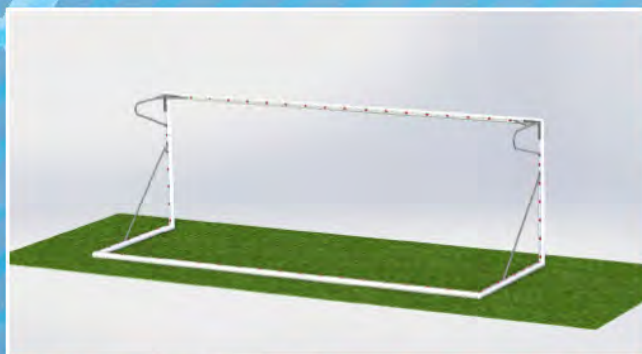

Aluminum frame 120 x 100mm oval section (also available in 120mm round section) with inner reinforcements and back slot for fixing the PP hooks. Interior measures 7.32m x 2.44m.

Perfil de aluminio 120x100mm de sección ovalada (también disponible en sección redonda de 120mm) con refuerzos interiores y ranura trasera para fijación de ganchos de sujeción de la red fabricados en PP. Medidas interiores de 7,32m x 2,44m.

REF:	11A Side football goals 120x100mm aluminum profile Porterías de F11 120x100mm perfil de aluminio
DFT77000	Sockets, rear posts Con anclajes y postes traseros
DFT77001	Sockets, net support arcs, tip up net support rear base Con anclajes, arquillos traseros y base abatible
DFT77003	Sockets, net support arcs Con anclajes y arquillos traseros
DFT77008	Sockets, rear posts, tip up net support rear base Con anclajes, postes traseros y base abatible
DFT77002	Portable, net support arcs, aluminum base Con anclajes, postes traseros y base abatible

DFT77002