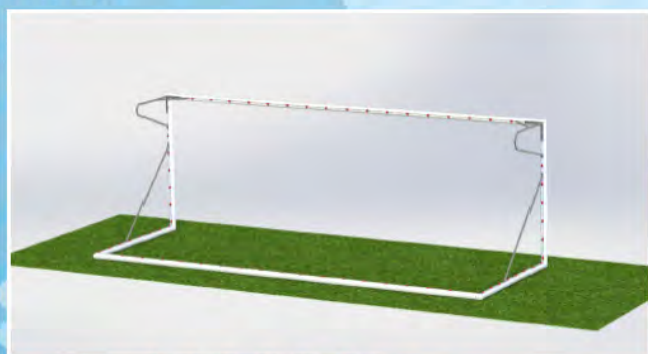

Aluminum frame 90mm round section with inner reinforcements and with back slot for fixing the PP hooks. Interior measures 6.00 m x 2.00 m.

Perfil de aluminio 90mm de sección redonda con refuerzos interiores y ranura trasera para fijación de ganchos de sujeción de la red fabricados en PP. Medidas interiores de 6,00m x 2,00m.

REF:	7A Side football goals 90mm aluminum profile - Porterias de F7 Side perfil de aluminio de 90 mm
DFT77200	Sockets, net support arcs, tip up net support rear base - Con anclajes, arquillos y base trasera de soporte de red basculante
DFT77201	Sockets, net support arcs - Con anclajes y arquillos
DFT77203	Folding system. (Measures of folding arm must be specified.) Sistema abatible. (Deben especificarse las medidas del abatimiento)
DFT77202	Portable, net support arcs, aluminum base (90mm) - Portátil, arquillos, base de aluminio (90mm)
DFT77204	Portable, net support arcs, steel base - Portátil, arquillos, base de acero

DFT77202