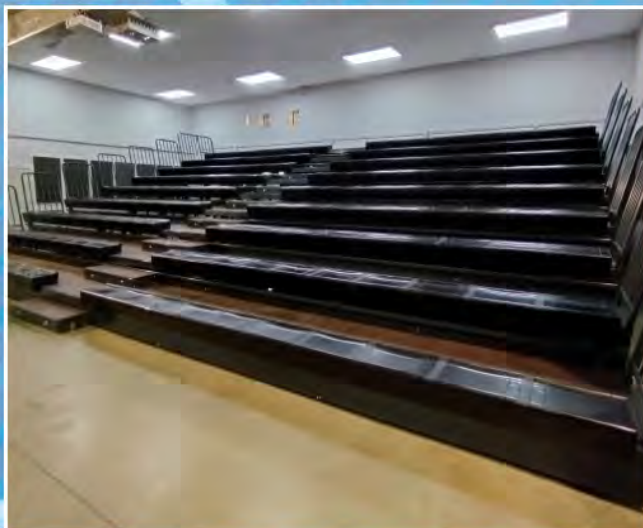

Copper - Continuous elevated PVC seating
Asiento continuo elevado de PVC