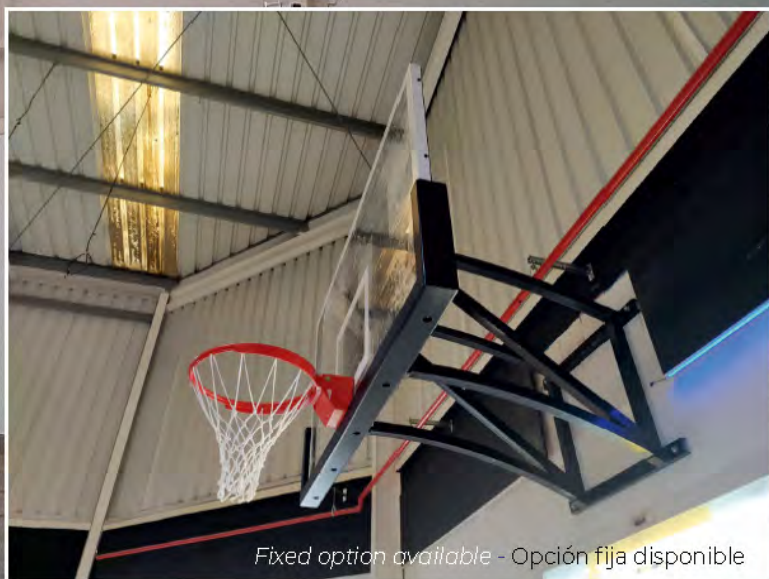

REF:	<i>Manual sideways folding basketball goals</i> Canastas de baloncesto motorizadas suspendidas del techo Monotubo
DBA77400	<i>Methacrylate backboard, solid ring</i> - Tablero metacrilato 15 mm, aro fijo
DBA77401	<i>15 mm Methacrylate backboard, flexible dunk ring</i> - Tablero metacrilato 15 mm, aro flexible
DBA77402	<i>20 mm Methacrylate backboard, solid ring</i> - Tablero metacrilato 20 mm, aro fijo
DBA77403	<i>20 mm Methacrylate backboard, flexible dunk ring</i> - Tablero metacrilato 20 mm, aro flexible
DBA77404	<i>Fibre backboard, solid ring</i> - Tablero fibra, aro fijo
DBA77405	<i>10 mm Methacrylate backboard, solid ring</i> - Tablero metacrilato 10 mm, aro fijo
DBA77406	<i>10 mm Methacrylate backboard, flexible dunk ring</i> - Tablero metacrilato 10 mm, aro flexible

Fixed option available - Opción fija disponible