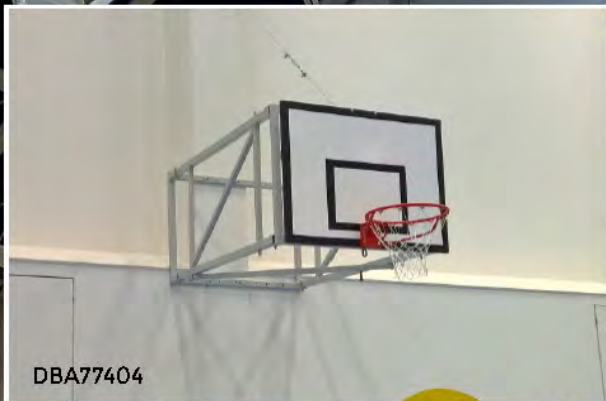

*Manual option available - Opción manual disponible

DHA77301

REF:	<i>Motorized BI-TUBE ceiling suspended basketball goals</i> Canastas de baloncesto motorizadas suspendidas del techo Bitubo
DBA77311*	<i>Methacrylate backboard, solid ring</i> - Tablero metacrilato 15 mm, aro fijo
DBA77312*	<i>15 mm Methacrylate backboard, flexible dunk ring</i> - Tablero metacrilato 15 mm, aro flexible
DBA77313*	<i>20 mm Methacrylate backboard, solid ring</i> - Tablero metacrilato 20 mm, aro fijo
DBA77314*	<i>20 mm Methacrylate backboard, flexible dunk ring</i> - Tablero metacrilato 20 mm, aro flexible

*Manual option available - Opción manual disponible

DBA77312

REF:	<i>Manual sideways folding basketball goals</i> Canastas de baloncesto motorizadas suspendidas del techo Monotubo
DBA77400	<i>Methacrylate backboard, solid ring</i> - Tablero metacrilato 15 mm, aro fijo
DBA77401	<i>15 mm Methacrylate backboard, flexible dunk ring</i> - Tablero metacrilato 15 mm, aro flexible
DBA77402	<i>20 mm Methacrylate backboard, solid ring</i> - Tablero metacrilato 20 mm, aro fijo
DBA77403	<i>20 mm Methacrylate backboard, flexible dunk ring</i> - Tablero metacrilato 20 mm, aro flexible
DBA77404	<i>Fibre backboard, solid ring</i> - Tablero fibra, aro fijo
DBA77405	<i>10 mm Methacrylate backboard, solid ring</i> - Tablero metacrilato 10 mm, aro fijo
DBA77406	<i>10 mm Methacrylate backboard, flexible dunk ring</i> - Tablero metacrilato 10 mm, aro flexible