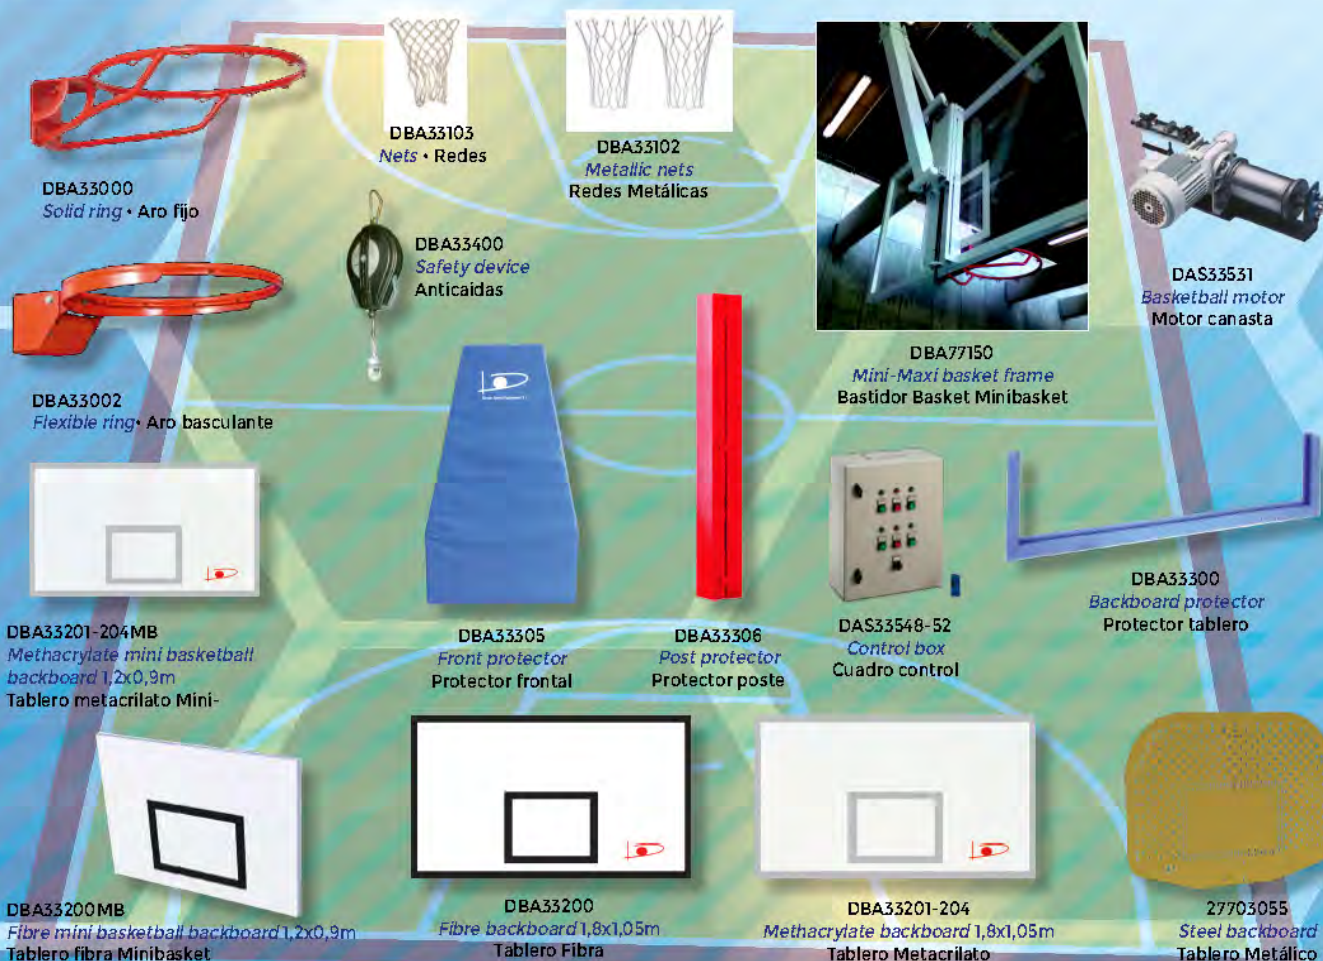

REF.	
DAS33531	Motor for ceiling suspended basketball unit - Motor para unidad de baloncesto suspendida del techo
DAS33548	Control box for 2 motors - Caja de control para 2 motores -
DAS33549	Control box for 3 motors - Caja de control para 3 motores
DAS33550	Control box for 4 motors - Caja de control para 4 motores
DAS33551	Control box for 5 motors - Caja de control para 5 motores
DAS33552	Control box for 6 motors - Caja de control para 6 motores
DBA33000	Solid ring - Aro fijo
DBA33002	Flexible dunk ring - Aro flexible
DBA33102	Metallic basketball net - Red metálica de baloncesto
DBA33103	Basketball net - Red de baloncesto
27703055	Steel backboard - Tablero de acero
DBA33200	Fibre backboard 1,8x1,05m - Tablero fibra 1,8x1,05m
DBA33201	Methacrylate backboard 1,8x1,05m 10mm - Tablero metacrilato 1,8x1,05m 10mm
DBA33202	Methacrylate backboard 1,8x1,05m 15mm - Tablero metacrilato 1,8x1,05m 15mm
DBA33203	Methacrylate backboard 1,8x1,05m 20mm - Tablero metacrilato 1,8x1,05m 20mm
DBA33204	Methacrylate backboard 1,8x1,05m 30mm - Tablero metacrilato 1,8x1,05m 30mm
DBA33200MB	Fibre backboard MINI 1,2x0,9m - Tablero fibra MINI 1,2x0,9m
DBA33201MB	Methacrylate mini basketball backboard 1,2x0,9m 10mm - Tablero metacrilato mini basket 1,2x0,9m 10mm
DBA33202MB	Methacrylate mini basketball backboard 1,2x0,9m 15mm - Tablero metacrilato mini basket 1,2x0,9m 15mm
DBA33203MB	Methacrylate mini basketball backboard 1,2x0,9m 20mm - Tablero metacrilato mini basket 1,2x0,9m 20mm
DBA33204MB	Methacrylate mini basketball backboard 1,2x0,9m 30mm - Tablero metacrilato mini basket 1,2x0,9m 30mm
DBA33300	Backboard protector - Protector de tablero
DBA33305	Front protector for floorbased basketball unit. Triangular 2x1m - Protector frontal para tablero de baloncesto de suelo. Triangular 2x1m
DBA33306	Post protector for groundfixed or portable basketball unit 80x80 or 100x100 2m - Protector de poste para unidad de baloncesto fijada al suelo o portátil 80x80 o 100x100 2m
DBA33400	Load arrestor - Safety device to avoid sudden falling - Dispositivo de seguridad para evitar caídas repentinas
DBA77150	Adjustable Mini-Maxi basketball frame for fibre backboard - Marco de baloncesto Mini-Maxi ajustable para tablero de fibra
DBA77151	Adjustable Mini-Maxi basketball frame for methacrylate backboard - Marco de baloncesto Mini-Maxi ajustable para tablero de metacrilato