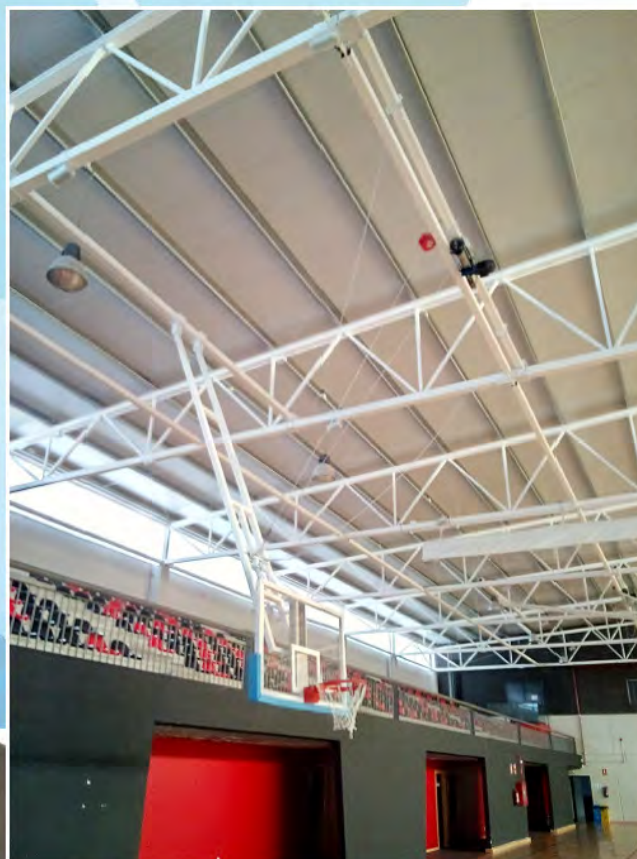

REF:	<i>Motorized BI-TUBE ceiling suspended basketball goals</i> Canastas de baloncesto motorizadas suspendidas del techo Bitubo
DBA77311*	<i>Methacrylate backboard, solid ring</i> - Tablero metacrilato 15 mm, aro fijo
DBA77312*	<i>15 mm Methacrylate backboard, flexible dunk ring</i> - Tablero metacrilato 15 mm, aro flexible
DBA77313*	<i>20 mm Methacrylate backboard, solid ring</i> - Tablero metacrilato 20 mm, aro fijo
DBA77314*	<i>20 mm Methacrylate backboard, flexible dunk ring</i> - Tablero metacrilato 20 mm, aro flexible

*Manual option available - Opción manual disponible

DBA77312