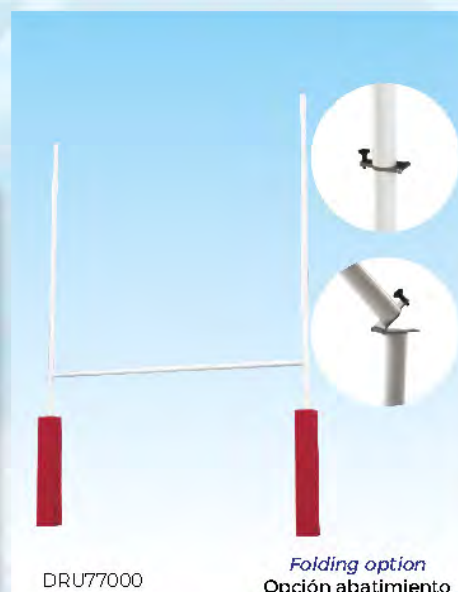

DRU77000

Folding option
Opción abatimiento