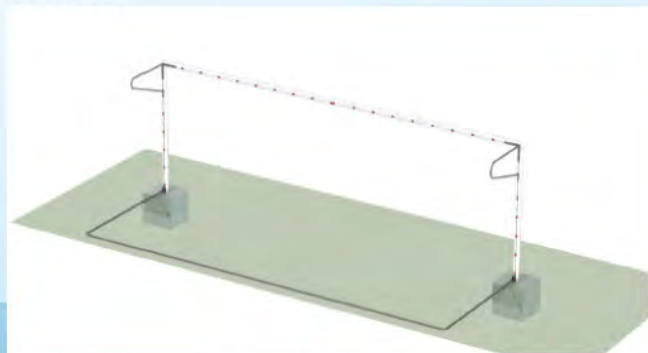

Aluminum frame 90mm round section with inner reinforcements and with back slot for fixing the PP hooks. Interior measures 6.00 m x 2.00 m.

Perfil de aluminio 90mm de sección redonda con refuerzos interiores y ranura trasera para fijación de ganchos de sujeción de la red fabricados en PP. Medidas interiores de 6,00m x 2,00m.

REF:	7A Side football goals 90mm aluminum profile - Porterias de F7 Side perfil de aluminio de 90 mm
DFT77200	Sockets, net support arcs, tip up net support rear base - Con anclajes, arquillos y base trasera de soporte de red basculante
DFT77201	Sockets, net support arcs - Con anclajes y arquillos
DFT77203	Folding system. (Measures of folding arm must be specified.) Sistema abatible. (Deben especificarse las medidas del abatimiento)
DFT77202	Portable, net support arcs, aluminum base (90mm) - Portátil, arquillos, base de aluminio (90mm)
DFT77204	Portable, net support arcs, steel base - Portátil, arquillos, base de acero

DFT77200