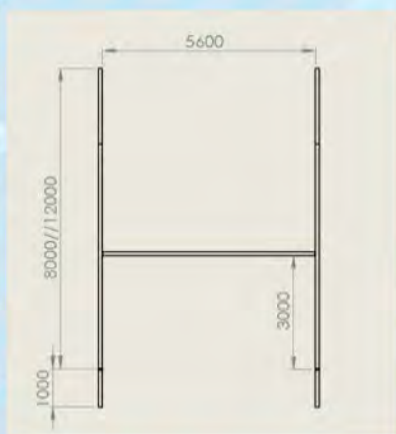

DRU77000

Folding option
Opción abatimiento