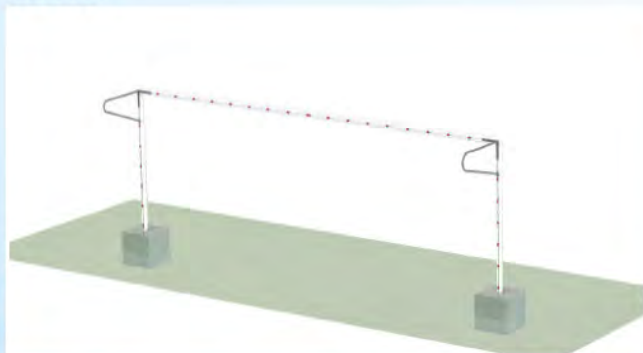

Aluminum frame 90mm round section with inner reinforcements and with back slot for fixing the PP hooks. Interior measures 6.00 m x 2.00 m.

Perfil de aluminio 90mm de sección redonda con refuerzos interiores y ranura trasera para fijación de ganchos de sujeción de la red fabricados en PP. Medidas interiores de 6,00m x 2,00m.

REF:	7A Side football goals 90mm aluminum profile - Porterias de F7 Side perfil de aluminio de 90 mm
DFT77200	Sockets, net support arcs, tip up net support rear base - Con anclajes, arquillos y base trasera de soporte de red basculante
DFT77201	Sockets, net support arcs - Con anclajes y arquillos
DFT77203	Folding system. (Measures of folding arm must be specified.) Sistema abatible. (Deben especificarse las medidas del abatimiento)
DFT77202	Portable, net support arcs, aluminum base (90mm) - Portátil, arquillos, base de aluminio (90mm)
DFT77204	Portable, net support arcs, steel base - Portátil, arquillos, base de acero

DFT77201