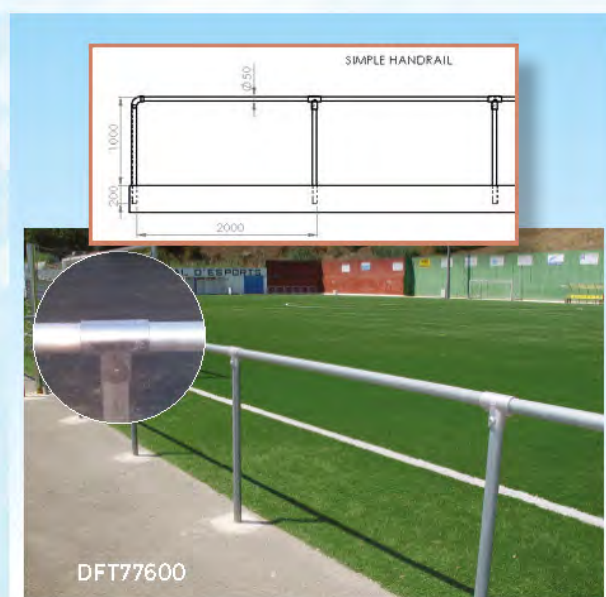

REF:	Protection net and posts for football fields Postes y red de protección para campos de fútbol
DFT77502	Post unit made of 90 mm galvanized steel tube. Heigh 6 m + 0,70 m (socket) Ud. Poste de acero galvanizado realizado en perfil redondo de 90mm. Altura de 6 m + 0,70 m (anclaje)
DFT33150	Protection net 100mm mesh Red de protección de malla 100mm
DFT77600	50 x 2 mm Steel hand rail Barandilla acero 50 x 2mm