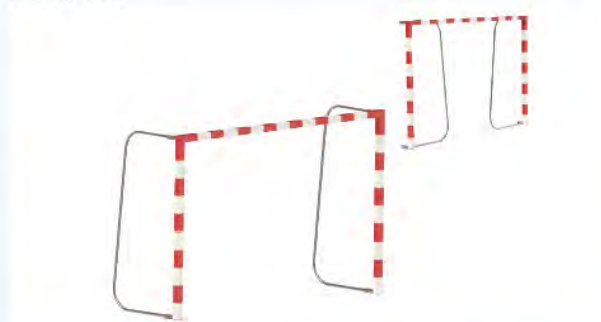

Handball/futsal goals · Porterías de balonmano/fútbol sala

Aluminum frame (also available with steel frame), 80 x 80 mm square section with rounded edges, inner reinforcements and back slot for fixing of the PP hooks. Interior measures 3.00m x 2.00m.

Perfil de aluminio de sección cuadrada de 80 x 80 mm con cantos redondeados (también disponible en perfil de acero), refuerzos interiores y ranura posterior para el alojamiento de los ganchos de sujeción de la red en PP. Medidas interiores de 3,00 x 2,00 m.

REF:	Handball goals 80x80 aluminum profile - Porterías de balonmano 80x80 perfil de aluminio
DHA77001	Aluminum profile with square steel base - Perfil de aluminio con base cuadrada de aluminio
DHA77002	Aluminum profile with foldable net support - Perfil de aluminio con soporte de red plegable
DHA77003	Aluminum profile with fixed ("C"- shaped) net support - Perfil de aluminio con soporte de red fijo (en forma de "C")

Handball/futsal goals · Porterías de balonmano/fútbol sala

White aluminum frame, 90 mm round section, inner reinforcements and back slot for fixing of the PP hooks. Interior measures 3.00m x 2.00m.

Perfil de aluminio de sección redonda de 90 mm, color blanco, refuerzos interiores y ranura posterior para el alojamiento de los ganchos de sujeción de la red en PP. Medidas interiores de 3,00 x 2,00 m.

REF:	Handball goals 90 aluminum profile - Porterías de balonmano 90 perfil de aluminio
DHA77015	White aluminum frame, 90 mm round section - Marco de aluminio blanco, sección redonda de 90 mm

DHA77002

REF:	Handball goals 80x80 steel profile Porterías de balonmano 80x80 perfil de acero -
DHA77000	Steel frame red/galvanized color Marco de acero soldado color rojo/galvanizado
DHA77014	Antivandal with steel bars Antivandálico con barras de acero